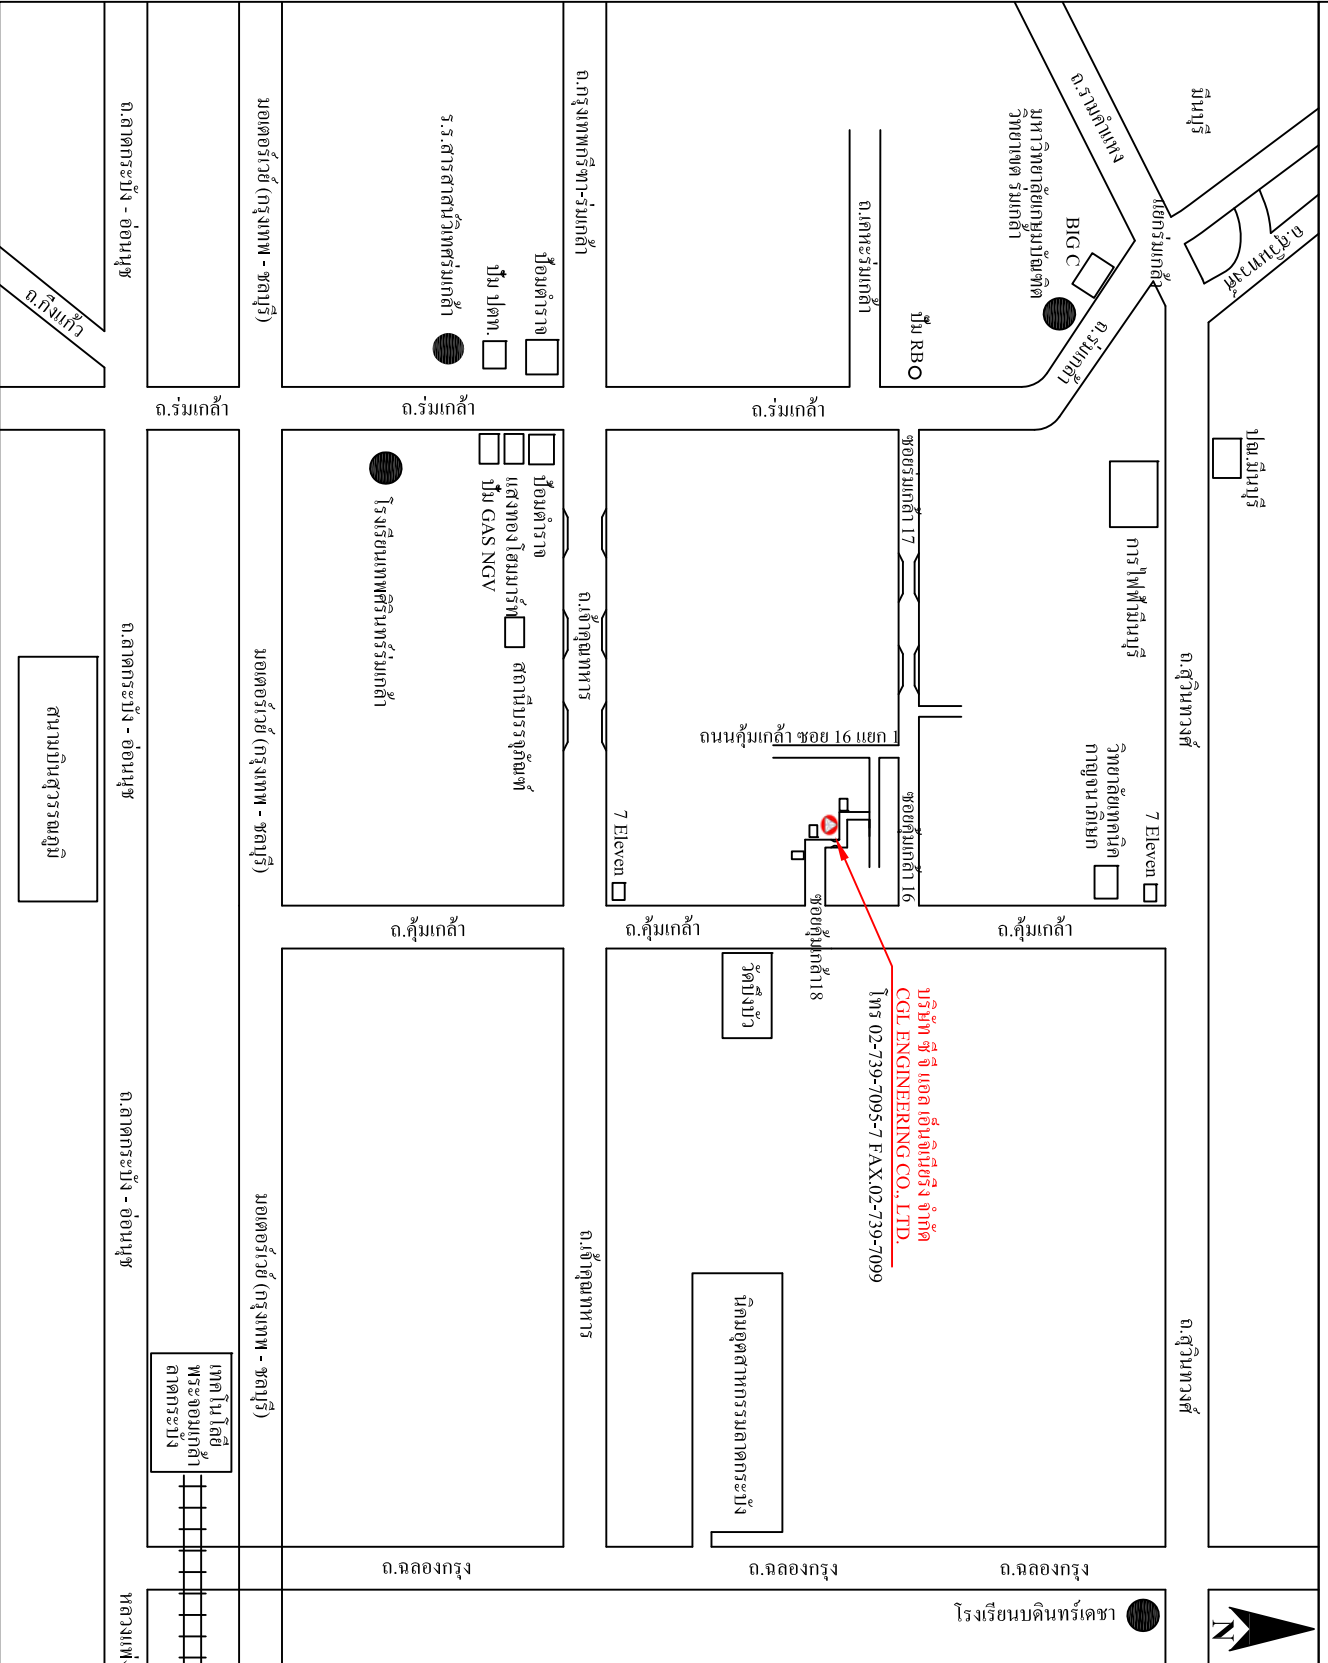

แผนที่บริษัท ซีจีแอล เอ็นจิเนียริง จำกัด

การเดินทางเข้ามาตามถนนเจ้าคุณทหาร

- มาจากถนนอโศกฯ ซอยจะอยู่ทางขวามือ
- ฮ่องกง U-TURN
- มาจากร่วมเกล้า ซอยจะอยู่ทางซ้ายมือ
- จากนั้นให้เลี้ยวเข้ามาในซอยคู่มือ 18
- จะเจอตึกแถวซ้ายมือ ให้ขับรถงมอีกนิด
- จะเจอสามแยกเลี้ยวขวา
- ขับมาเจอสะพานให้เข้ามา แล้วซ้ายมือ
- จะเป็นบริษัท CGL

การเดินทางมาตามถนนร่วมเกล้า

- ให้เลี้ยวเข้าซอยร่วมเกล้า 17 (ตรงข้ามบีเอ็ม บี)
- ขับตรงมาจะสามสะพานสองสะพาน
- ข้ามสะพานจะเจอซอยคู่มือ 16 แยก
- เลี้ยวเข้ามา แล้วเลี้ยวซ้ายตรงมาตามแนว
- เสาไฟ แล้วเลี้ยวขวา จะเห็นบริษัท CGL

การเดินทางมาตามถนนสุวินทวงศ์

- ให้เลี้ยวเข้ามาในซอยทางสี่ถนนร่วมเกล้า
- มีชุมชนอยู่ด้านหน้า
- ให้ตรงเข้ามาแล้วเลี้ยวเข้ามาในซอยคู่มือ 18
- จะเจอตึกแถวซ้ายมือ ให้ขับรถงมอีกนิด
- จะเจอสามแยกเลี้ยวขวา
- ขับมาเจอสะพานให้เข้ามา แล้วซ้ายมือ
- จะเป็นบริษัท CGL